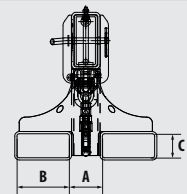

### KTH-K

- Höhenverstellbar, jede Position mit Steckbolzen gesichert
- 3 Winkel einstellbar: 15°, 30° oder 45°

## Zubehör

- Hydraulisch teleskopierbar (max. 1000 mm, für KT und KTH)

KTH hydraulisch teleskopiert (Zubehör)

KTH teleskopiert und höhenverstell

KT-K

KTH-K höhenverstell

## Einfahrtaschen-Innenmaße (mm)

	A	B	C
KT 2,5 / KT-K 2,5	106	184	84
KT 5,0 / KT-K 5,0	116	184	84
KTH 2,5 / KTH-K 2,5	156	184	84
KTH 5,0 / KTH-K 5,0	166	184	84

	Position	1	2	3	4	5	6	7	8	9	10	11	12	13	14	Maße LxBxH (mm)	Gewicht lack./verz. (kg)
KT-K 2,5	Traglast (kg)	2500	2500	2500	1800	1400	-	-	-	-	-	-	-	-	-	2000 x 490 x 480	135 / 145
KT 2,5	Traglast (kg)	2500	2500	2500	1800	1400	1200	1050	950	850	770	700	650	600	560	2160 x 490 x 480	175 / 188
KT-K 5,0	Traglast (kg)	5000	3550	2750	2250	1950	-	-	-	-	-	-	-	-	-	2000 x 500 x 520	160 / 172
KT 5,0	Traglast (kg)	5000	3550	2750	2250	1950	1700	1550	1400	1300	1200	1150	1050	1000	950	2160 x 500 x 520	210 / 226
	Abstand (mm)	695	990	1285	1580	1825	2090	2290	2490	2690	2890	3090	3290	3490	3690		
KTH-K 2,5	Traglast (kg)	2500	2500	2500	1800	1400	-	-	-	-	-	-	-	-	-	2050 x 540 x 560	160 / 172
KTH 2,5	Traglast (kg)	2500	2500	2500	1800	1400	1200	1050	950	850	770	700	650	600	560	2200 x 540 x 560	203 / 218
KTH-K 5,0	Traglast (kg)	5000	3550	2750	2250	1950	-	-	-	-	-	-	-	-	-	2050 x 550 x 600	184 / 198
KTH 5,0	Traglast (kg)	5000	3550	2750	2250	1950	1700	1550	1400	1300	1200	1150	1050	1000	950	2200 x 550 x 600	235 / 253